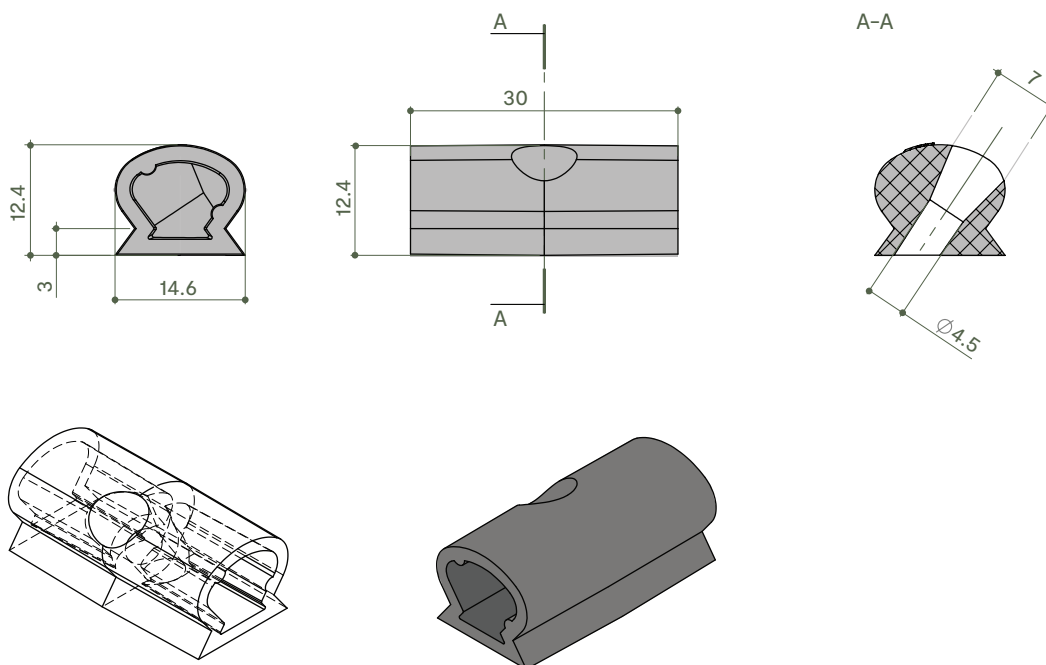

BROLIS TIMBER PASLĖPTO TERASOS TVIRTINIMO DETALĖ BROFIX

GAMINIO SAVYBĖS

BROfix detalės pagamintos iš itin gerų savybių, perdirbamo inžinerinio nailono (PA-6 poliamidas). Jos atsparios smūgiams, UV spinduliams, naftos produktams, atlaiko dideles apkrovas, ekstremalius temperatūrų svyravimus (testuotas temperatūrinio šoko kameroje nuo -50° iki $+80^{\circ}$; RH 0-95%) ir puikiai tinka bet kokioms klimatinėms sąlygoms.

SPECIFIKACIJOS

Išmatavimai: ilgis 30 mm, plotis 14.6 mm, aukštis 12.4 mm
 Reikiamas kiekis: 2.2 vnt./m
 Spalva: pilka

PRIVALUMAI

Terasą montuoti lengviau ir greičia.

Detalės užtikrina 6 mm tarpelius tarp lentų.

Užtenka perpus mažiau ir trumpesnių medsraigčių.

Terasa atrodo šiuolaikiškai, be matomo tvirtinimo.